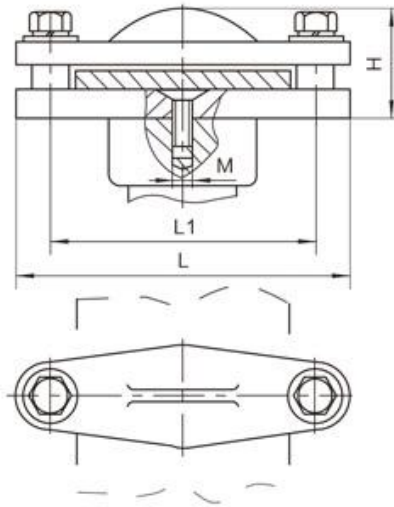

Overview

Indoor supports for single pieces bar (horizontal setting)

Catalog No.	Bus width(mm)	Main Dimensions(mm)				WeigHt (kg)
		H	L	L1	M	
MNP-100	40	35	90	60	10	0.3
MNP-101	63	38	113	83	10	0.4
MNP-102	80	42	130	100	10	0.5
MNP-103	100	46	150	120	10	0.6
MNP-104	125	48	175	145	10	0.6
MNP-105	63	38	113	83	16	0.4
MNP-106	80	42	130	100	16	0.5
MNP-107	100	46	150	120	16	0.6
MNP-108	125	48	175	145	16	0.6

Indoor supports for two pieces bar (horizontal setting)

Catalog No.	Bus width (mm)	Main Dimensions(mm)				WeigHt (kg)
		H	L	L1	M	
MNP-201	63	58	113	83	10	0.7
MNP-202	80	62	130	100	10	0.8
MNP-203	100	66	150	120	10	1

MNP-204	125	68	175	145	10	1
MNP-205	63	58	113	83	16	0.7
MNP-206	80	62	130	100	16	0.8
MNP-207	100	66	150	120	16	1
MNP-208	125	68	175	145	16	1

Indoor supports for three pieces bar (horizontal setting)

Catalog No.	Bus width(mm)	Main Dimensions(mm)				Weight(kg)
		H	L	L1	M	
MNP-301	63	78	113	83	10	0.9
MNP-302	80	82	130	100	10	0.9
MNP-303	100	86	150	120	10	1.2
MNP-304	125	88	175	145	10	1.3
MNP-305	63	78	113	83	16	0.8
MNP-306	80	82	130	100	16	0.9
MNP-307	100	86	150	120	16	1.1
MNP-308	125	88	175	145	16	1.2