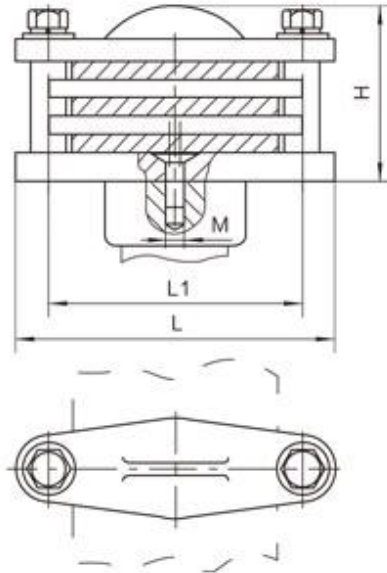

Overview

Indoor supports for single pieces bar (horizontal setting)

Catalog No.	Bus width(mm)	Main Dimensions(mm)				WeigHt (kg)
		H	L	L1	M	
MNP-100	40	35	90	60	10	0.3
MNP-101	63	38	113	83	10	0.4
MNP-102	80	42	130	100	10	0.5
MNP-103	100	46	150	120	10	0.6
MNP-104	125	48	175	145	10	0.6
MNP-105	63	38	113	83	16	0.4
MNP-106	80	42	130	100	16	0.5
MNP-107	100	46	150	120	16	0.6
MNP-108	125	48	175	145	16	0.6

Indoor supports for two pieces bar (horizontal setting)

Catalog No.	Bus width (mm)	Main Dimensions(mm)				WeigHt (kg)
		H	L	L1	M	
MNP-201	63	58	113	83	10	0.7
MNP-202	80	62	130	100	10	0.8
MNP-203	100	66	150	120	10	1

MNP-204	125	68	175	145	10	1
MNP-205	63	58	113	83	16	0.7
MNP-206	80	62	130	100	16	0.8
MNP-207	100	66	150	120	16	1
MNP-208	125	68	175	145	16	1

Indoor supports for three pieces bar (horizontal setting)

Catalog No.	Bus width(mm)	Main Dimensions(mm)				Weight(kg)
		H	L	L1	M	
MNP-301	63	78	113	83	10	0.9
MNP-302	80	82	130	100	10	0.9
MNP-303	100	86	150	120	10	1.2
MNP-304	125	88	175	145	10	1.3
MNP-305	63	78	113	83	16	0.8
MNP-306	80	82	130	100	16	0.9
MNP-307	100	86	150	120	16	1.1
MNP-308	125	88	175	145	16	1.2