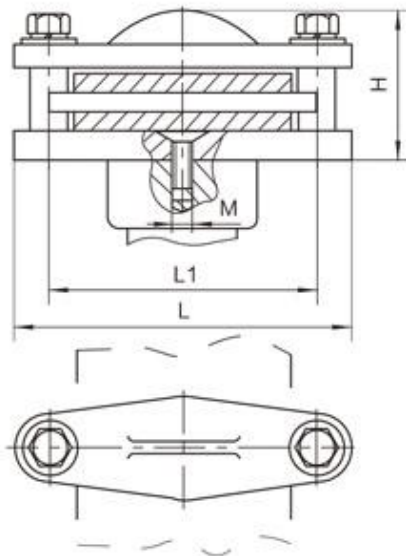

Overview

Indoor supports for single pieces bar (horizontal setting)

Catalog No.	Bus width(mm)	Main Dimensions(mm)				WeigHt (kg)
		H	L	L1	M	
MNP-100	40	35	90	60	10	0.3
MNP-101	63	38	113	83	10	0.4
MNP-102	80	42	130	100	10	0.5
MNP-103	100	46	150	120	10	0.6
MNP-104	125	48	175	145	10	0.6
MNP-105	63	38	113	83	16	0.4
MNP-106	80	42	130	100	16	0.5
MNP-107	100	46	150	120	16	0.6
MNP-108	125	48	175	145	16	0.6

Indoor supports for two pieces bar (horizontal setting)

Catalog No.	Bus width (mm)	Main Dimensions(mm)				WeigHt (kg)
		H	L	L1	M	
MNP-201	63	58	113	83	10	0.7
MNP-202	80	62	130	100	10	0.8
MNP-203	100	66	150	120	10	1

MNP-204	125	68	175	145	10	1
MNP-205	63	58	113	83	16	0.7
MNP-206	80	62	130	100	16	0.8
MNP-207	100	66	150	120	16	1
MNP-208	125	68	175	145	16	1

Indoor supports for three pieces bar (horizontal setting)

Catalog No.	Bus width(mm)	Main Dimensions(mm)				Weight(kg)
		H	L	L1	M	
MNP-301	63	78	113	83	10	0.9
MNP-302	80	82	130	100	10	0.9
MNP-303	100	86	150	120	10	1.2
MNP-304	125	88	175	145	10	1.3
MNP-305	63	78	113	83	16	0.8
MNP-306	80	82	130	100	16	0.9
MNP-307	100	86	150	120	16	1.1
MNP-308	125	88	175	145	16	1.2